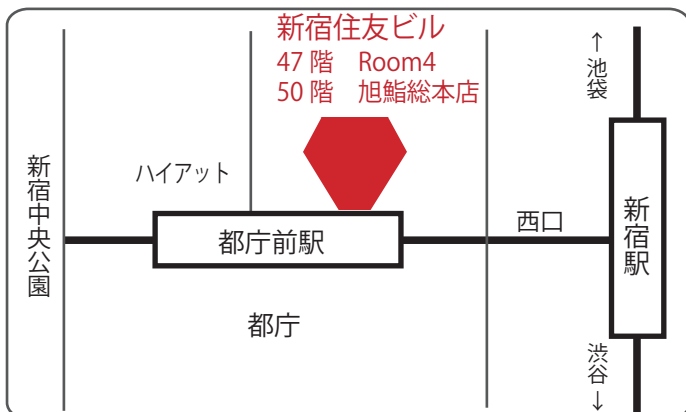

今年の会場は
新宿住友ビル

新宿区西新宿 2-6-1
大江戸線 都庁前駅直結
丸ノ内線 西新宿駅より徒歩4分
JR・小田急・京王各線 新宿駅より徒歩8分

第2部

じっくり杜の蔵 (懇親会)

お料理と共にお酒のおいしさを味わいましょう!

日時 10/19 18:00 ~ 20:00

場所 旭鮎総本店
新宿住友ビル 50階店

おひとりさま 6,000円〈税込〉